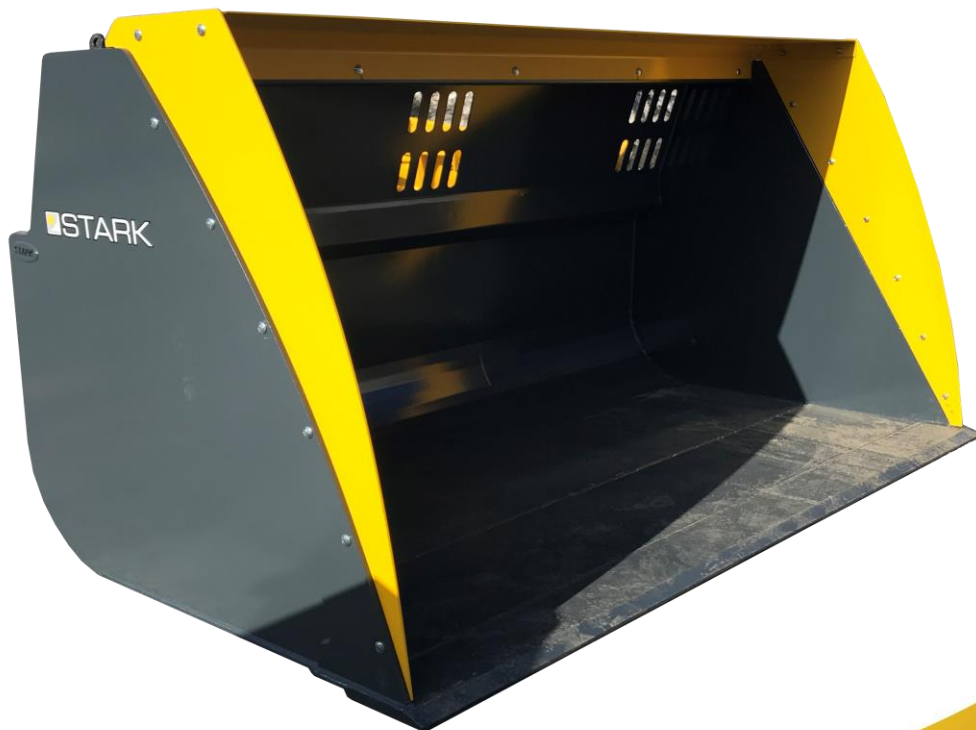

## STARK LUMIKAUHA

- Ammattilaisen valinta lumen ja muun kevyen materiaalien kuormaukseen
- Tehokkaaksi ja kestäväksi suunniteltu

- Jäykkä, robottihitsattu kotelorakenne
- Huulilevy 500 HB kulutusterästä
- Pyöreään pohjan ansiosta kauha täyttyy hyvin