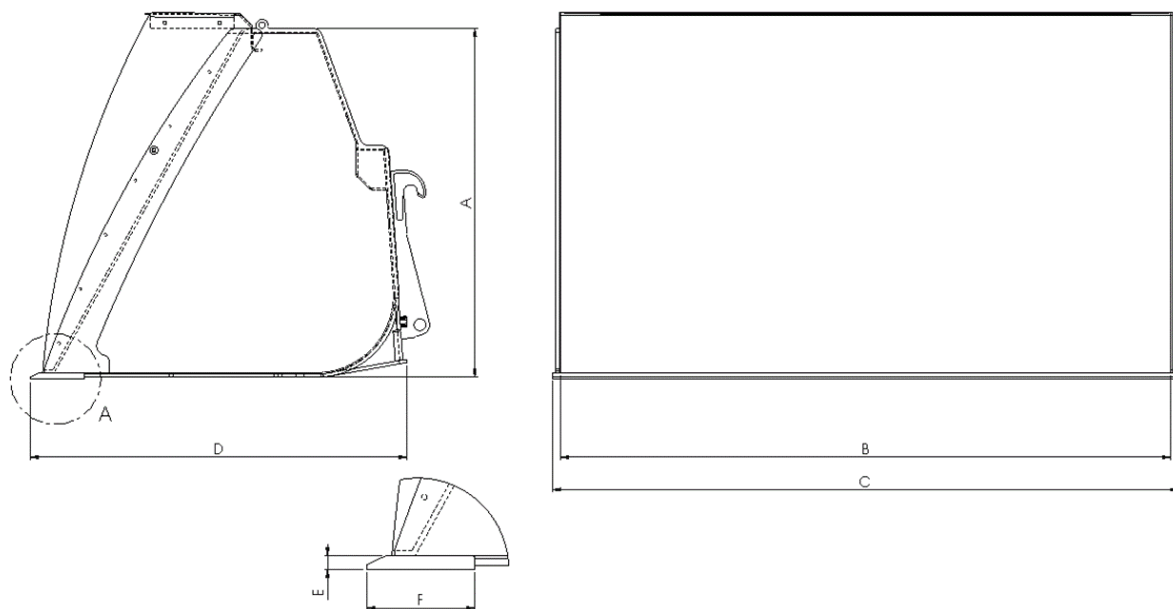

STARK -työlaiteita on valmistettu jo yli 40 vuotta

Tuote	Kauhan korkeus (mm)	Kauhan leveys (mm)	Max. leveys (mm)	Kauhan syvyys (mm)	Huulilevy	Paino (kg)	Kauhan vesitilavuus (l)	SAE HEAP tilavuus (l)	Kauhan kantavuus (kg)	Konesuositus (t)
	A	B	C	D	E x F	F	G	H	I	J
<b>LK 710</b>	780	1580	1640	840	16x150	240	700	760	700	1,5
<b>LK 1010</b>	1080	1840	1900	960	16x150	360	1160	1370	1000	3-6
<b>LK 2010</b>	1270	2300	2390	1170	20x200	510	1960	2370	2000	3-6
<b>LK 3010</b>	1410	2510	2590	1415	25x250	790	3020	3520	3000	6-10
<b>LK 4010</b>	1460	2510	2590	1630	25x250	905	3750	4250	4000	8-12
<b>LK 5010</b>	1615	2810	2890	1740	30x250	1150	4900	5620	5000	10-15
<b>LK 5010 hakelaidat</b>	1685					90	5920	6560	5000	10-15